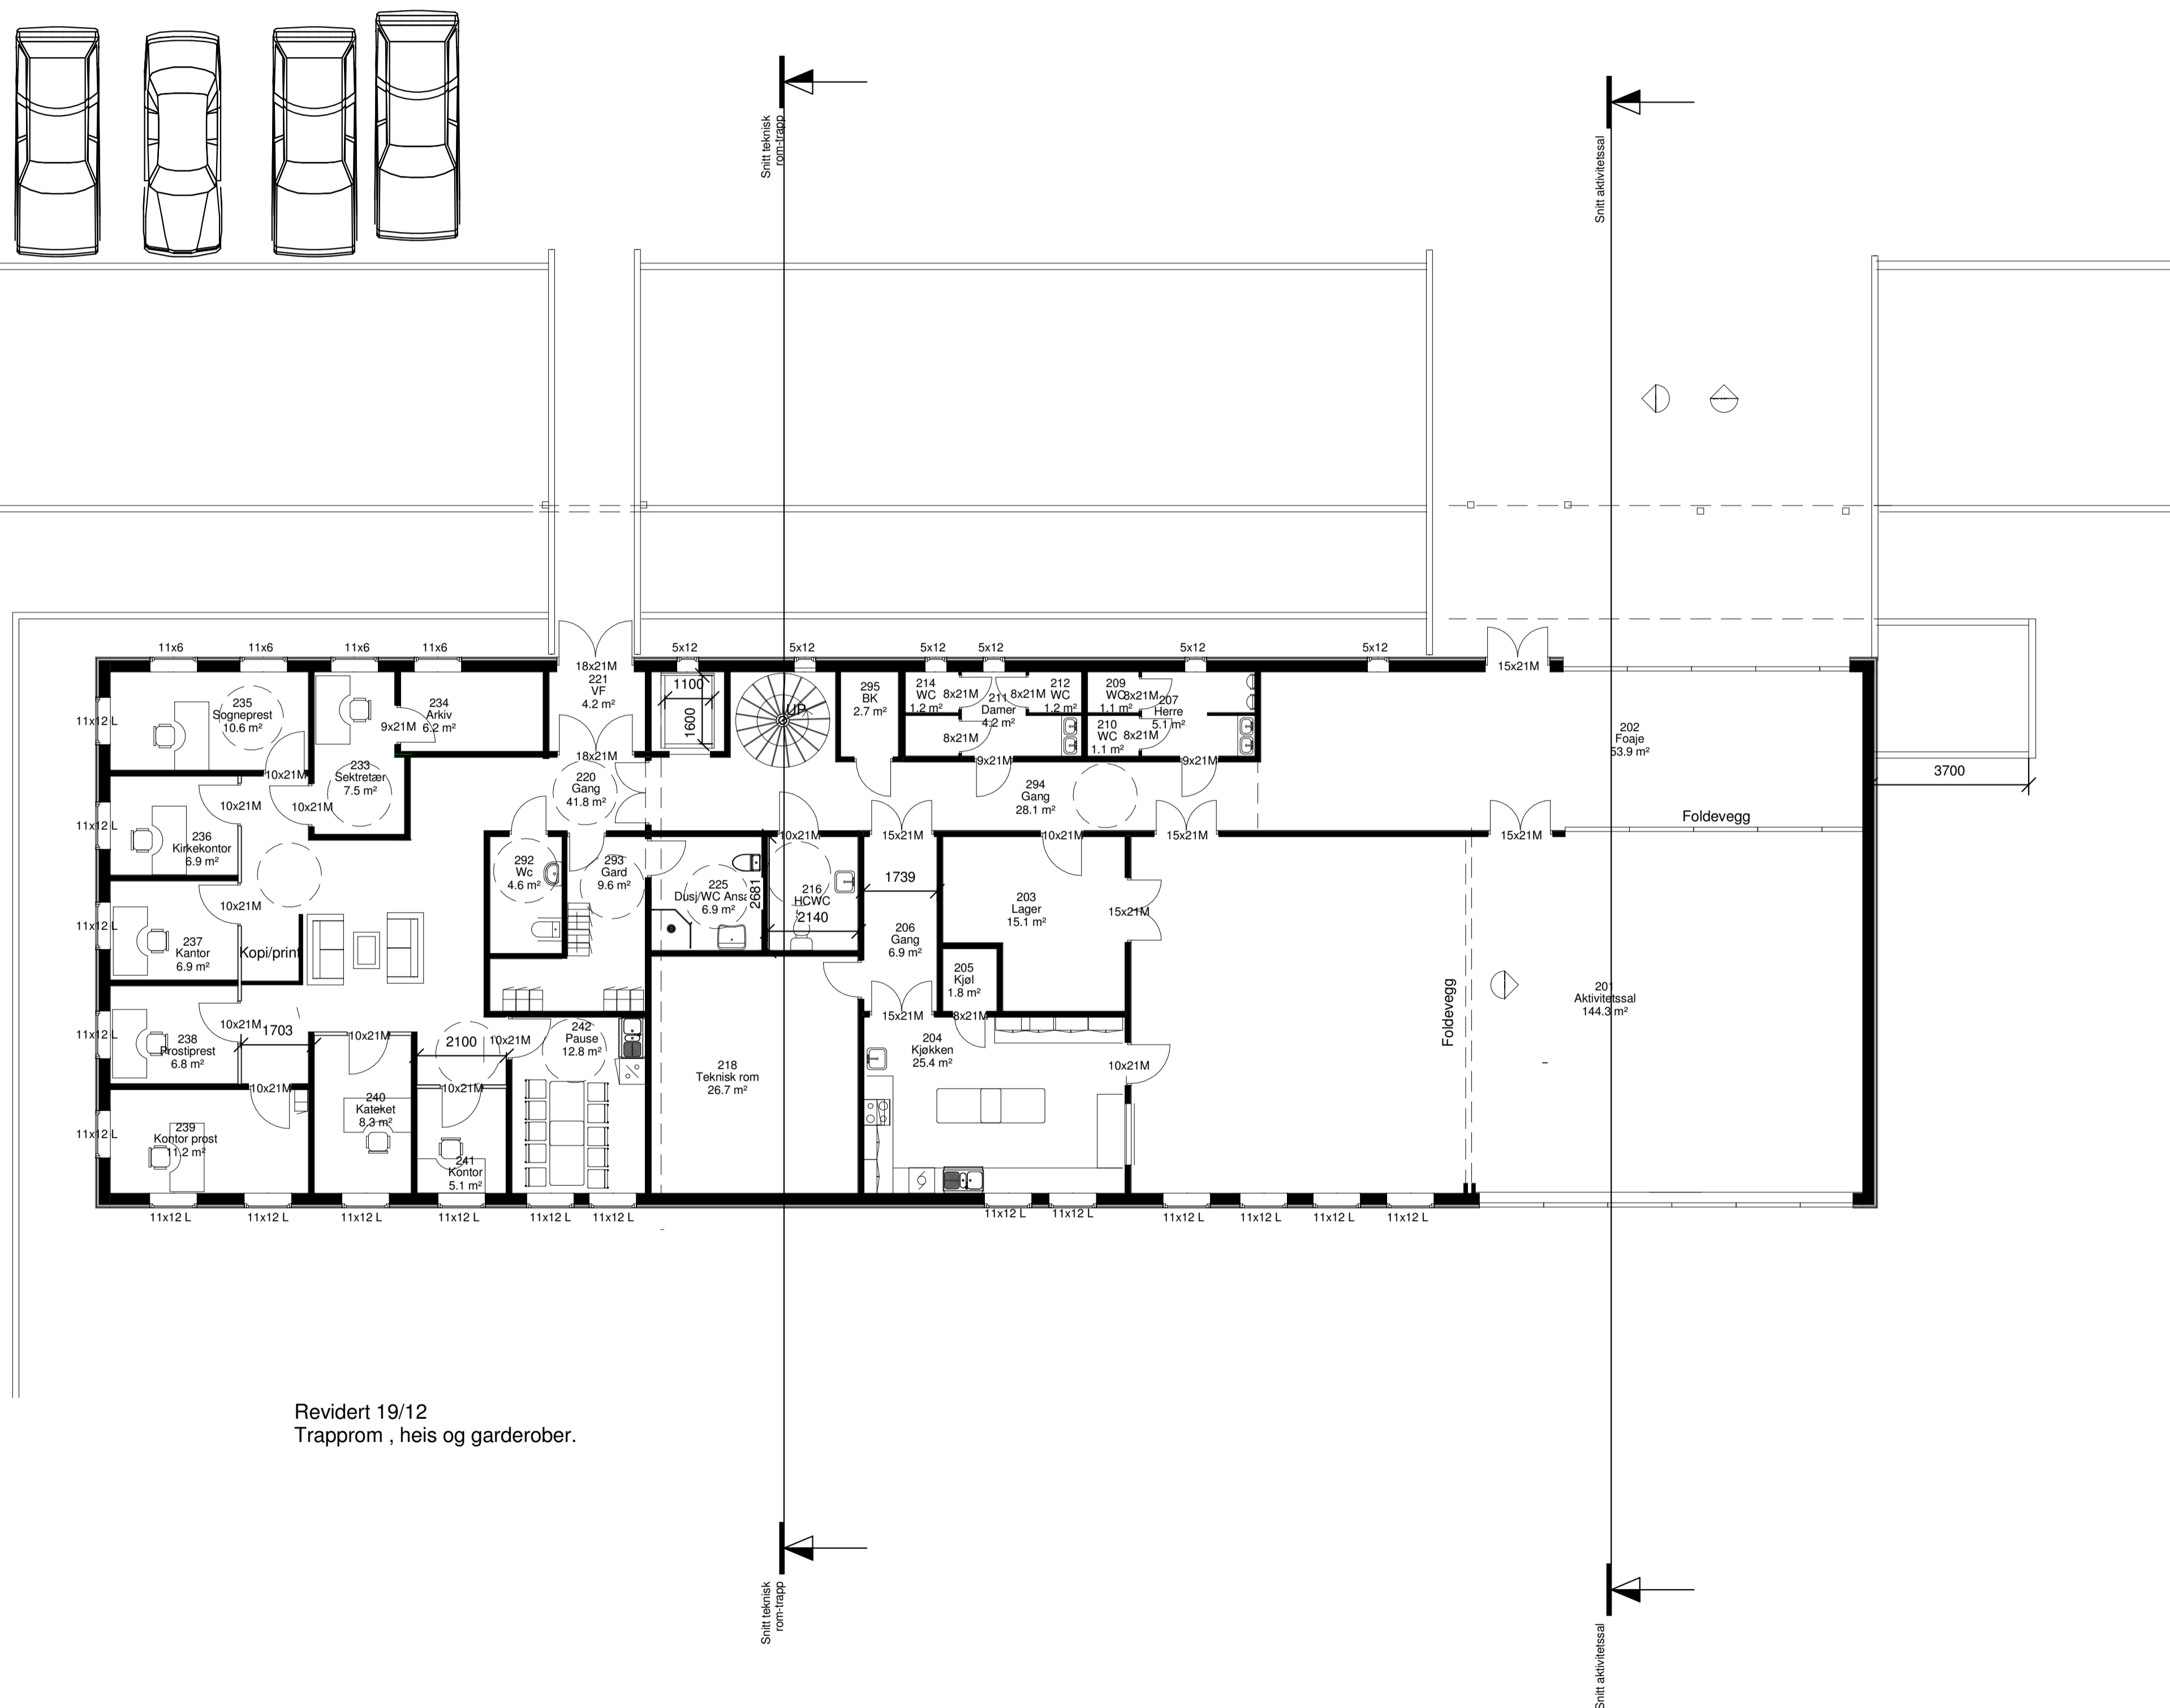

Kirkebakken  
menighets-  
barnehage

Plan Kirkekontor  
og aktivitetssal

Project number 2031  
Date 14.11.2013  
Drawn by Author  
Checked by Checker

A104

Scale 1 : 100

Lundevgen

Revidert 19/12  
Trapprom, heis og garderober.

Tilbudstegning