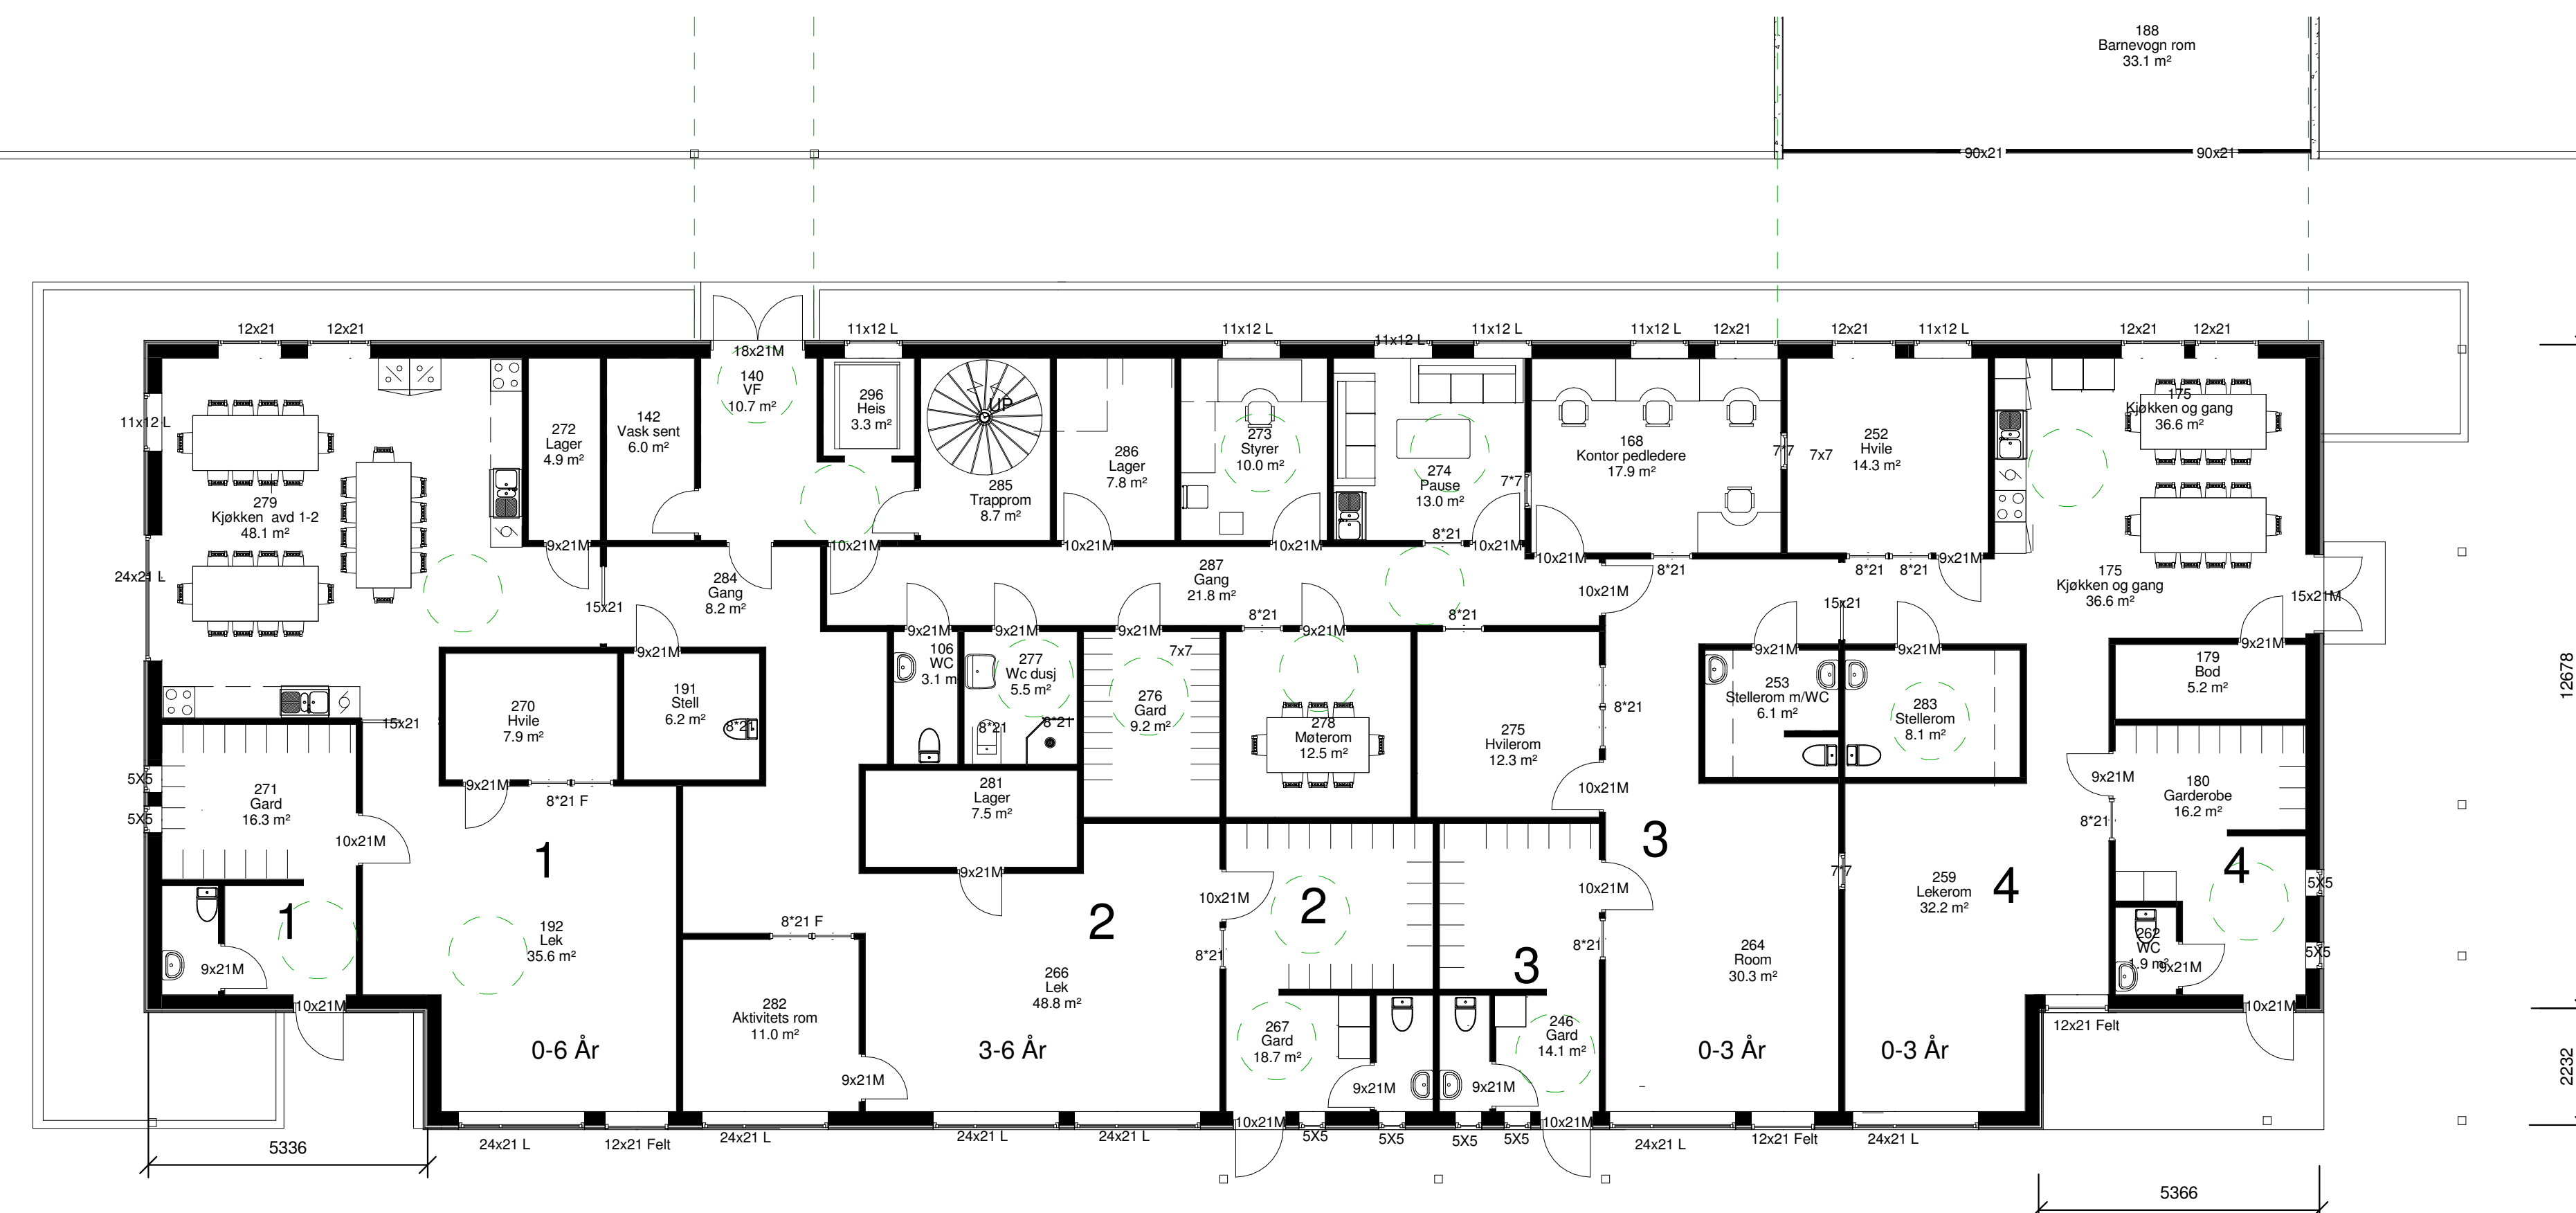

Revidert 19/12
Revisjonen gjelder trapp og heis.

No.	Description	Date

Kirkebakken
menighets-
barnehage

Plan Barnehage
4 avdelinger

Project number	2031
Date	14.11.2013
Drawn by	Author
Checked by	Checker

A103

Scale 1 : 100